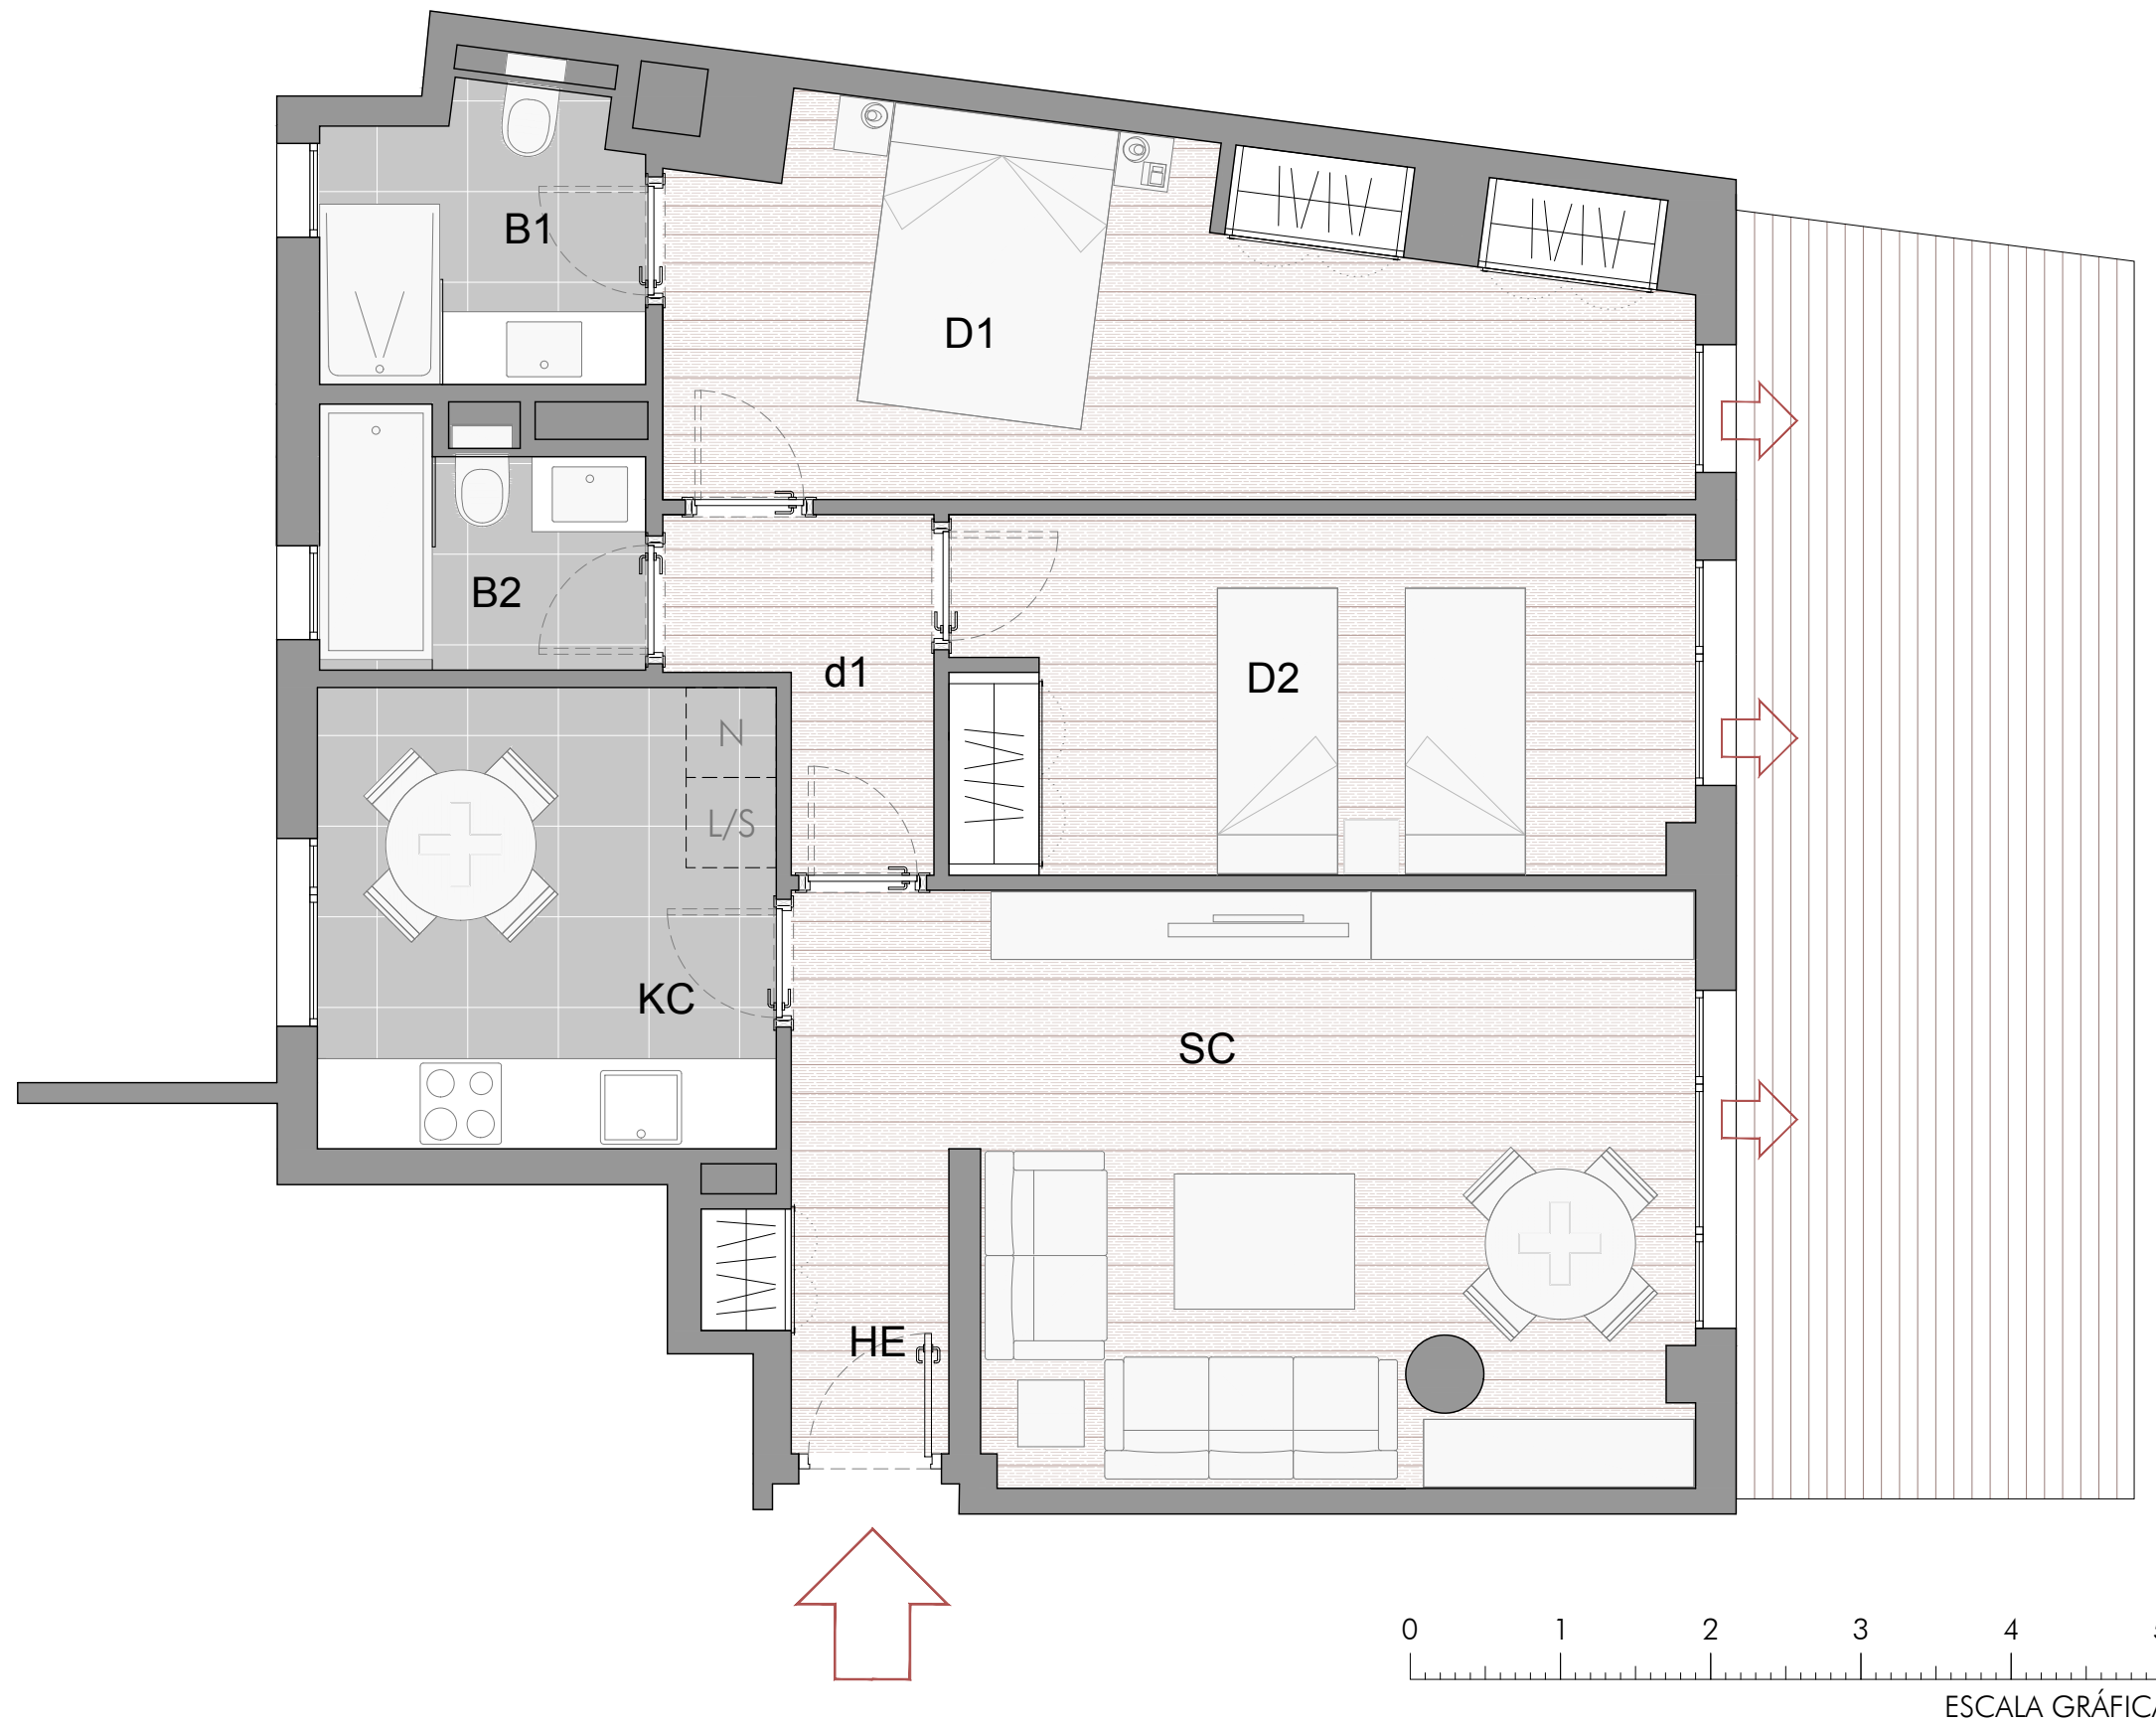

TIPO 36
PORTAL 2 - ESC 2 - LETRA D
PLANTAS 4º

SUPERFICIES APROXIMADAS m ²	
SUPERFICIE CONSTRUIDA	99
SUPERFICIE ÚTIL	70
TERRAZA DESCUBIERTA	22

PORTAL 2 SAN ENRIQUE
36 TIPOLOGÍA 2DL

RESUMEN DE SUPERFICIES ÚTILES

SC. SALÓN	20.78m ²
D1. DORMITORIO 1	15.53m ²
D2. DORMITORIO 2	11.80m ²
KC. COCINA	9.38m ²
HE. HALL DE ENTRADA	2.62m ²
d1. DISTRIBUIDOR 1	3.18m ²
B1. BAÑO 1	3.96m ²
B2. BAÑO 2	3.34m ²