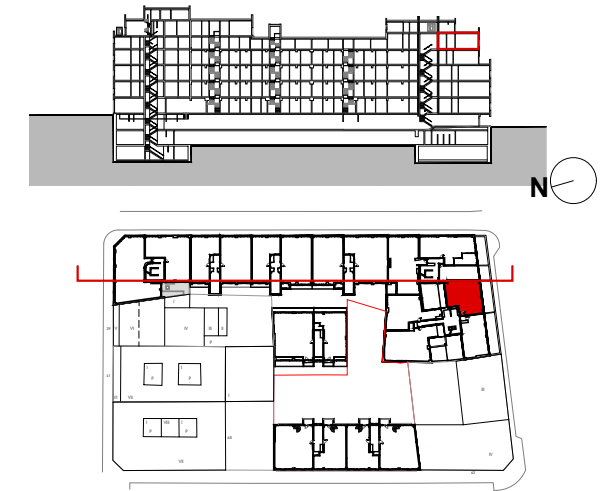

TIPO 36
PORTAL 2 - ESC 2 - LETRA D
PLANTAS 4º

SUPERFICIES APROXIMADAS m ²	
SUPERFICIE CONSTRUIDA	99
SUPERFICIE ÚTIL	70
TERRAZA DESCUBIERTA	22

PORTAL 2 SAN ENRIQUE
36 TIPOLOGÍA 2DL

RESUMEN DE SUPERFICIES ÚTILES

SC. SALÓN	20.78m ²
D1. DORMITORIO 1	15.53m ²
D2. DORMITORIO 2	11.80m ²
KC. COCINA	9.38m ²
HE. HALL DE ENTRADA	2.62m ²
d1. DISTRIBUIDOR 1	3.18m ²
B1. BAÑO 1	3.96m ²
B2. BAÑO 2	3.34m ²