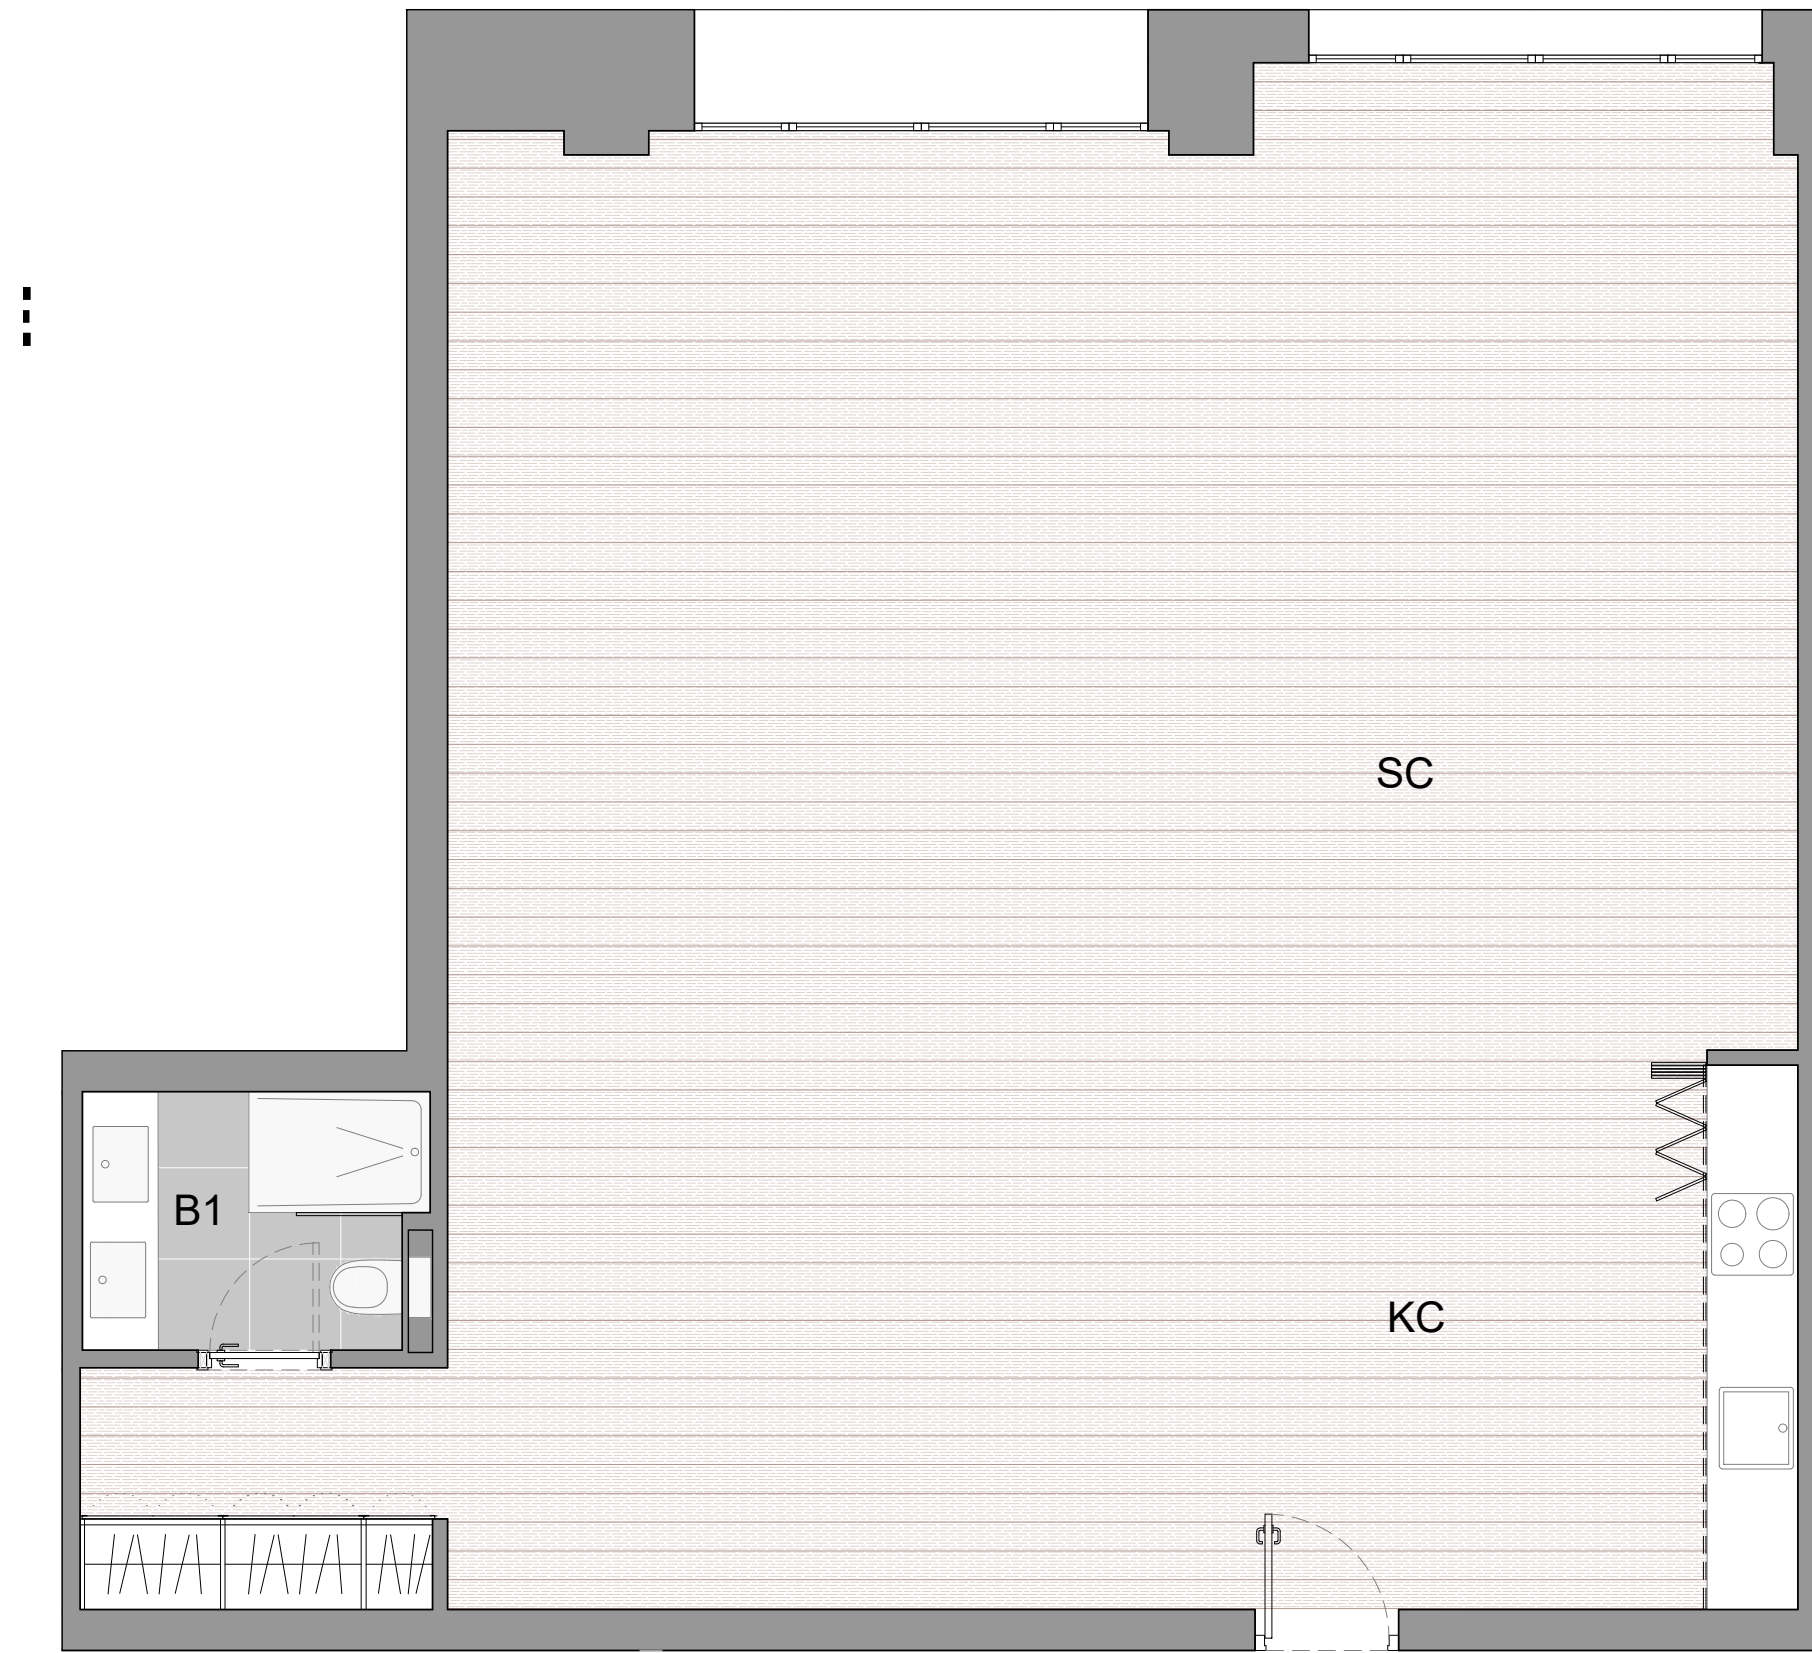

**TIPO 65  
PORTAL 2 - OFICINA  
PLANTA BAJA**

<b>SUPERFICIES APROXIMADAS m<sup>2</sup></b>	
SUPERFICIE CONSTRUIDA	129
SUPERFICIE ÚTIL	96

**PORTAL 2 SAN ENRIQUE  
65 TIPOLOGÍA OFA**

**RESUMEN DE SUPERFICIES ÚTILES**

SC. SALA-ESTUDIO	55.64m <sup>2</sup>
KC. COCINA	36.81m <sup>2</sup>
B1. BAÑO 1	3.76m <sup>2</sup>